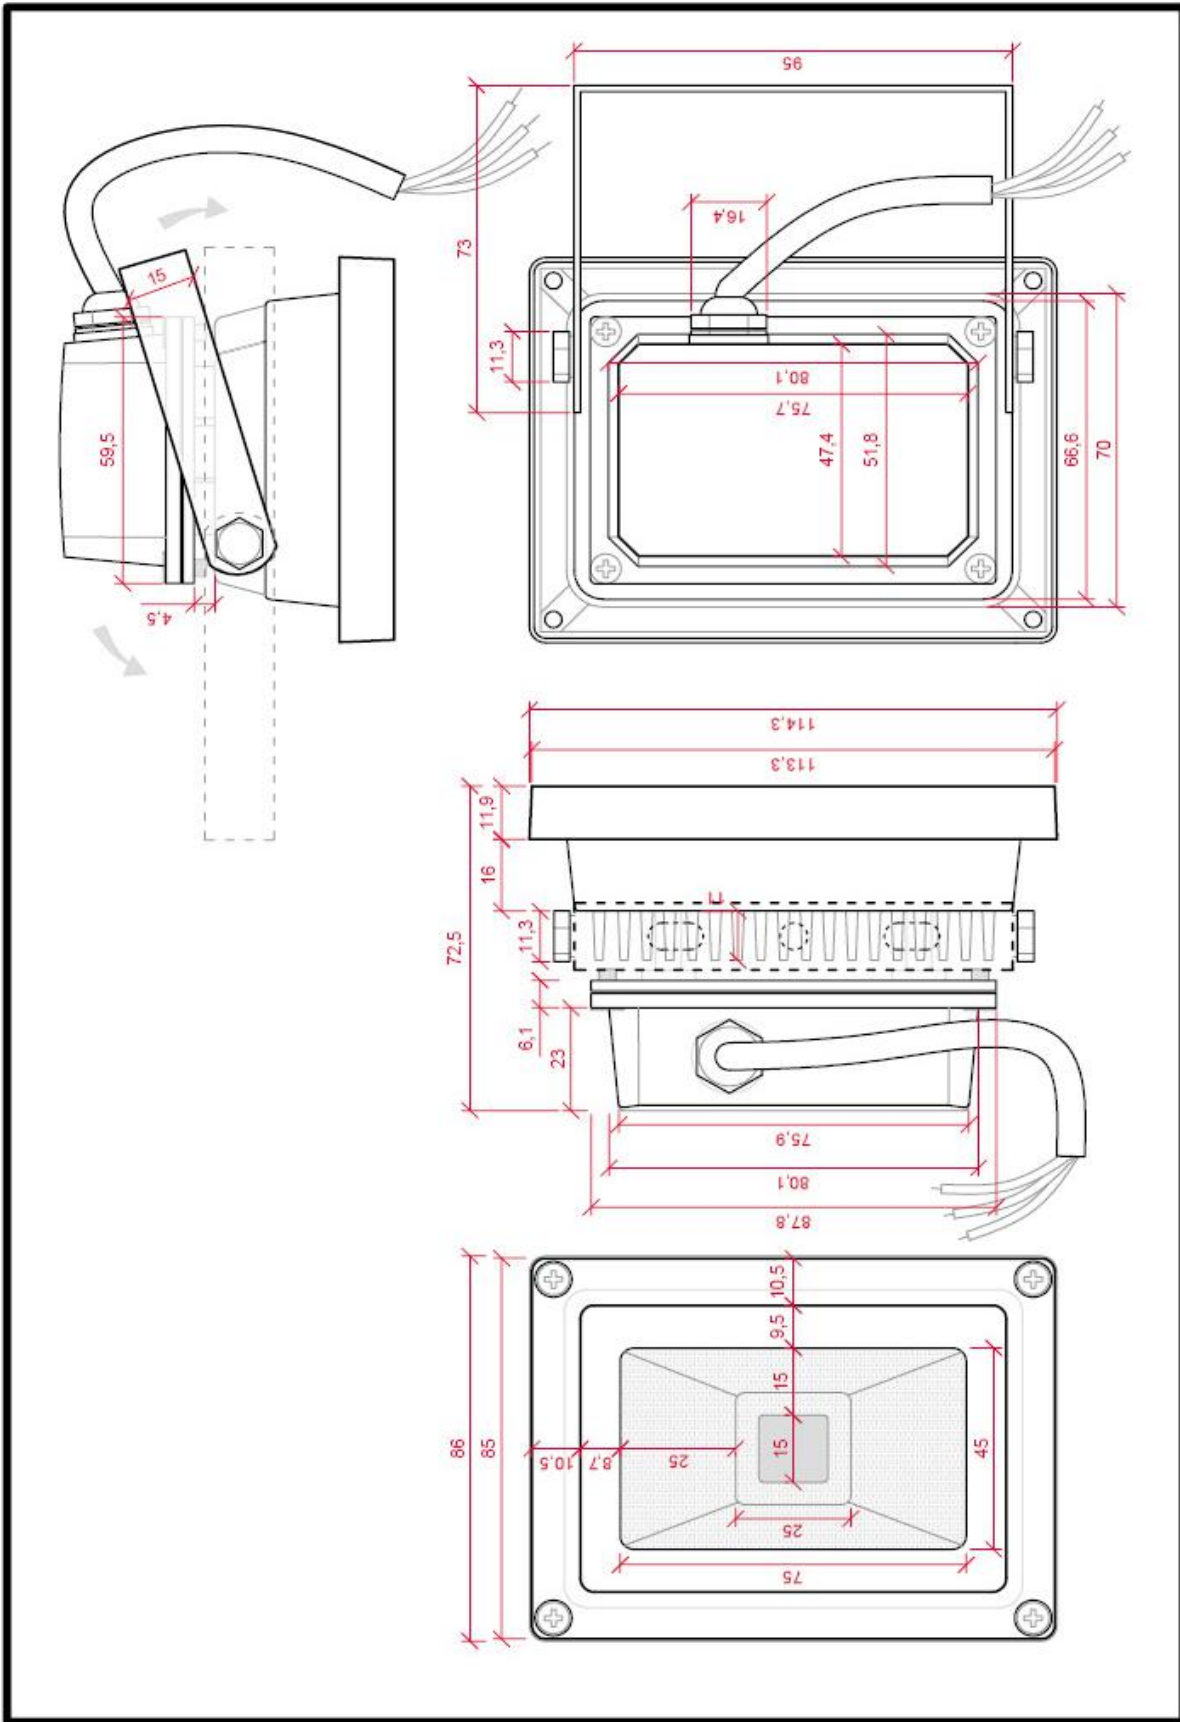

# Projektor LED IP65 10W 850Lm 12-24VDC

## Technical Specifications

Código do Produto	JWFSFL101224
Potência (W)	10
Temperatura Luz	Frio/Branco
Kelvin °	6000/4200
Instalação	IP65
Tensão Nominal	12 y 24 VDC
Construção	Alumínio/Vidro
Número e tipo de LEDs	x1 COB
Vida Estimado (H)	30.000
Ângulo de Abertura (°)	120
Medidas (mm)	114x86
Regulável	Não
Equivalência (W)	60
Peso (Gr)	400
Luminosidade (Lm)	850
CRI	80
Frequência de Trabalho (Hz)	50/60
Classe Energética	A++
Faixa de Temperatura (°C)	-20 +65
Eficácia Luminosa (Lm/W)	85
Difusor	Transparente
Driver Regulável	Não
Certificados	CE,ROHS
Consumo de energia (kWh / 1000h)	10