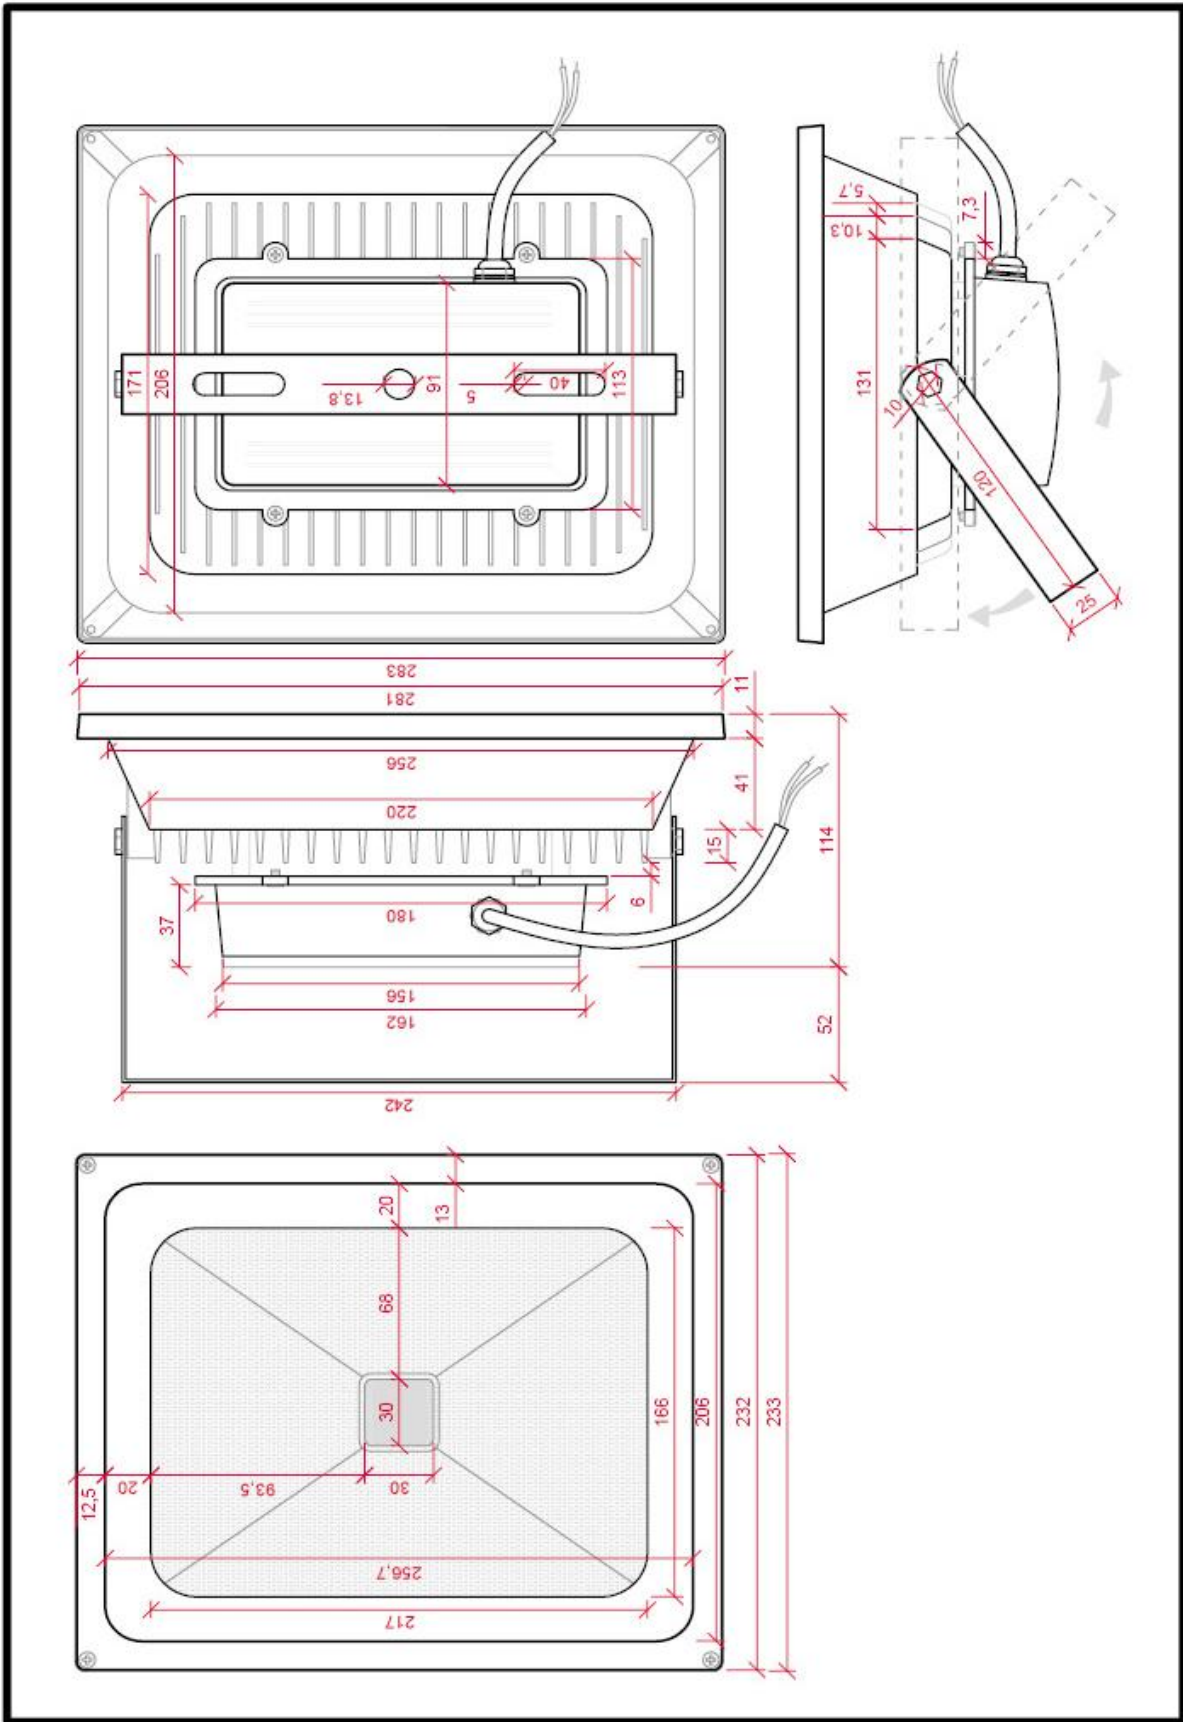

# Projektor LED IP65 50W 4250Lm 12-24VDC

## Technical Specifications

Código do Produto	JWFSFL501224
Potência (W)	50
Temperatura Luz	Frio/Branco/Quente
Kelvin °	6000/4200/3000
Instalação	IP65
Tensão Nominal	12 y 24 VDC
Construção	Alumínio/Vidro
Número e tipo de LEDs	x1 COB
Vida Estimado (H)	30.000
Ângulo de Abertura (°)	120
Medidas (mm)	283x233
Regulável	Não
Equivalência (W)	250
Peso (Gr)	1500
Luminosidade (Lm)	4250
CRI	80
Frequência de Trabalho (Hz)	50/60
Classe Energética	A++
Faixa de Temperatura (°C)	-20 +65
Eficácia Luminosa (Lm/W)	85
Difusor	Transparente
Driver Regulável	Não
Certificados	CE,ROHS
Consumo de energia (kWh / 1000h)	50