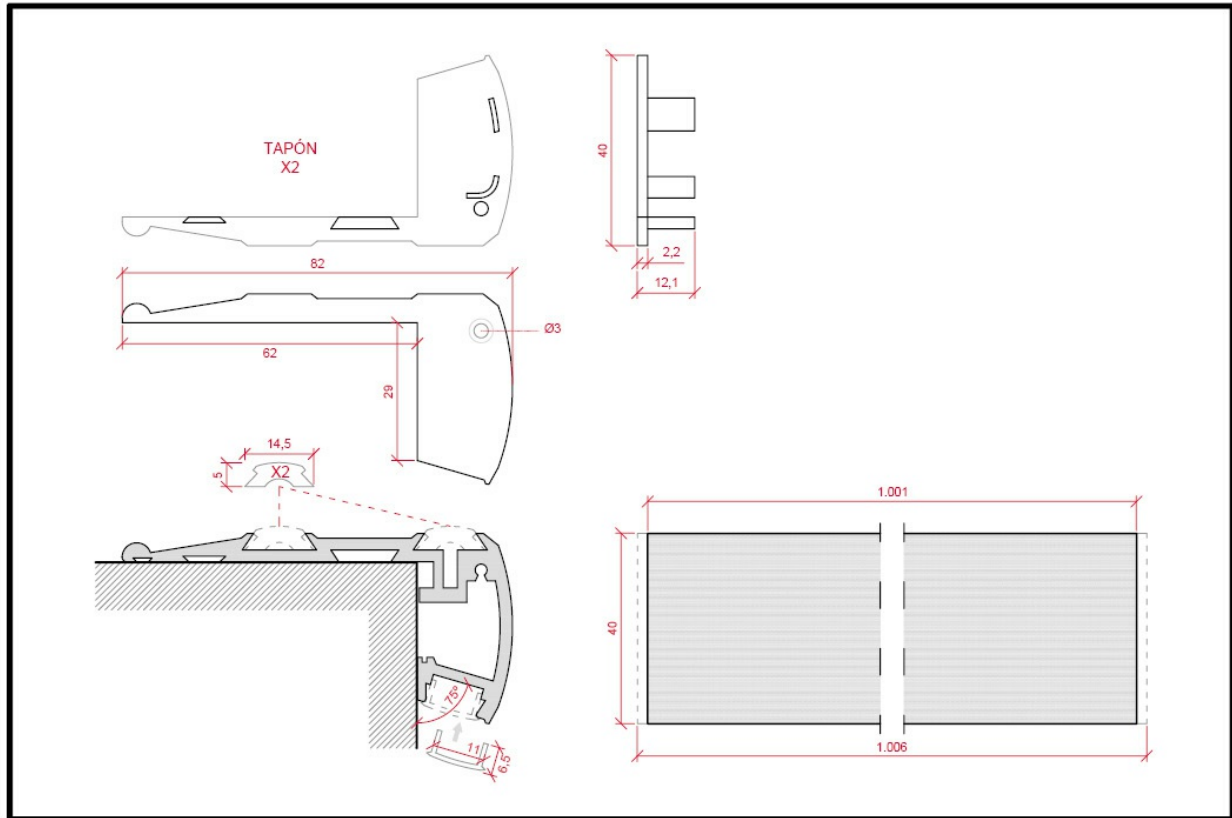

Perfil Iluminação Escadas - Borrachas Antiderrapantes - Difusor Leitoso - Tira 1 M

A+

Led Global

Rua Pintor Alves Cardoso nº 13 Loja B

966293609 | geral@ledglobal.pt

www.ledglobal.pt

Perfil Iluminação Escadas - Borrachas Antiderrapantes - Difusor Leitoso - Tira 1 M

©Copyright Green Ice S.L. 2015

SU-S002