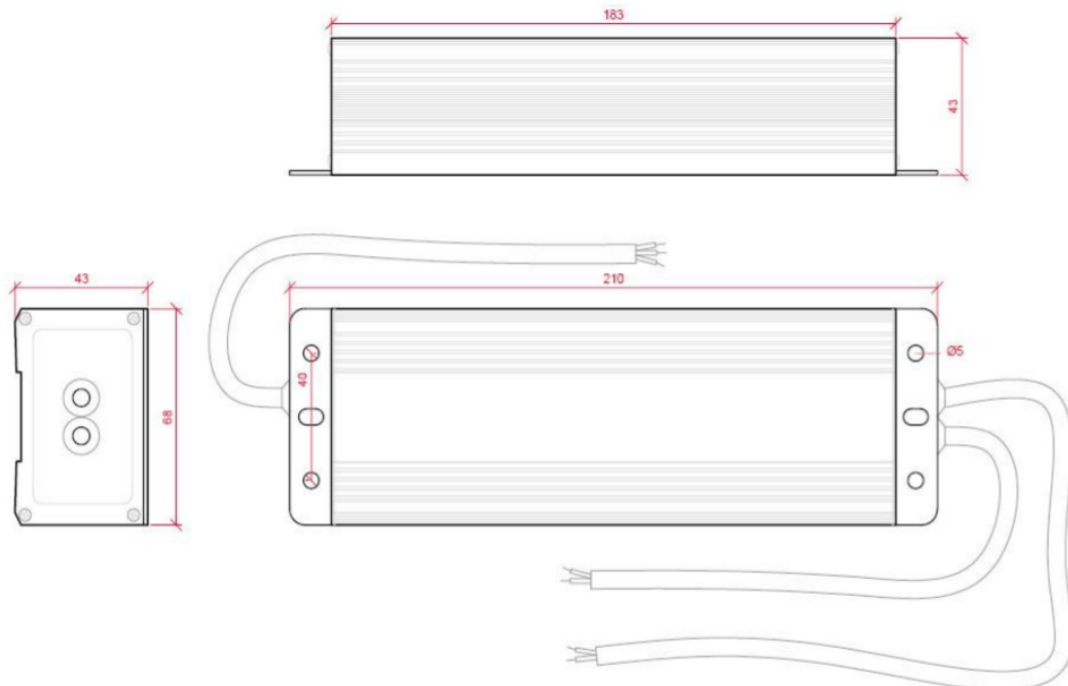

LED GLOBAL
lighting solutions

Transformador LEDs
100W 230VAC/12VDC
Exterior IP67

Technical Specifications

Potência Nominal (W)	100
Instalação	IP67
Tensão Nominal	230VAC/12VDC
Construção	Alumínio
Medidas (mm)	210x68x43
Peso (Gr)	980
Frequência de Trabalho (Hz)	50/60
Classe Energética	A
Faixa de Temperatura (°C)	-20 +65
Certificados	CE,ROHS