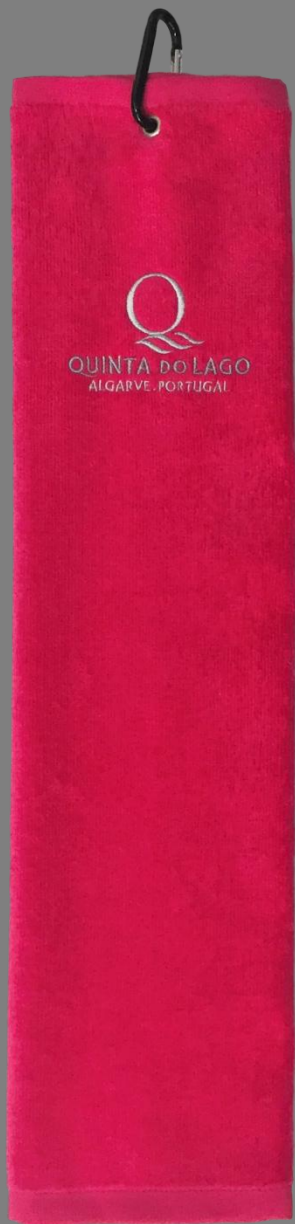

# Toalhas de Golfe

- Tamanho 40 x 55 cm, aberta ou dobrada em 3 (como na imagem)
- Qualidade de acabamento laminado
- Stock permanente em 9 cores,
- Bordado até 6.000 pontos incluído no preço.
- Possibilidade de colocação de 2 tipos de gancho diferentes
- Entrega possível em 48 horas.
- Abertura de Logo cobrada a primeira vez

# CORES DISPONÍVEIS

650-red

311-poison green

690-light pink

390-dark green

010-black

622-coral rose

410-photo blue